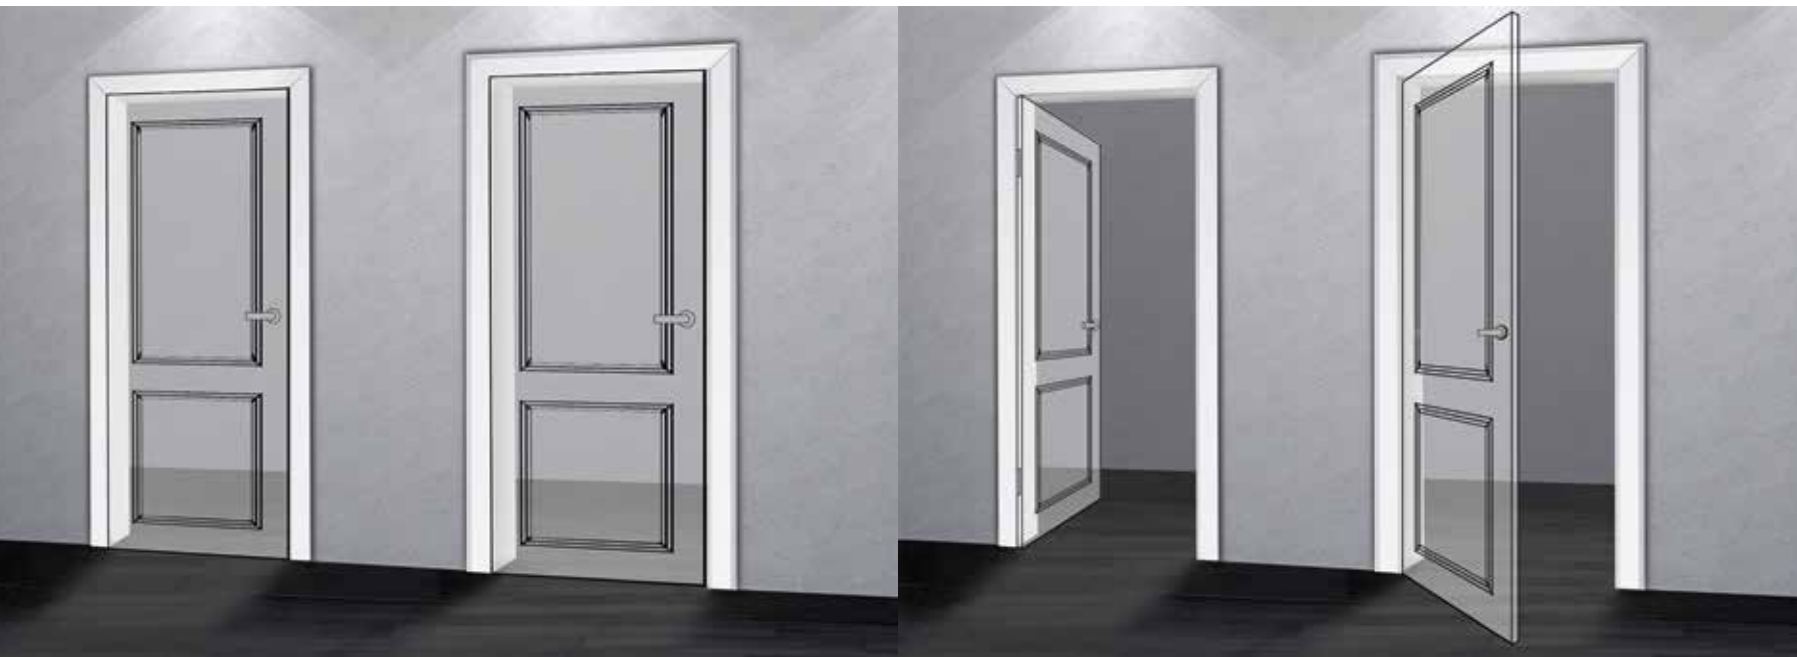

SYSTEM REWERSYJNY

Dopłata

Drzwi Rewersyjne 900,00 / 1107,00 z VAT

Cena zawiera zawiasy oraz ogranicznik otwarcia.

Tylko opaski 80 mm.