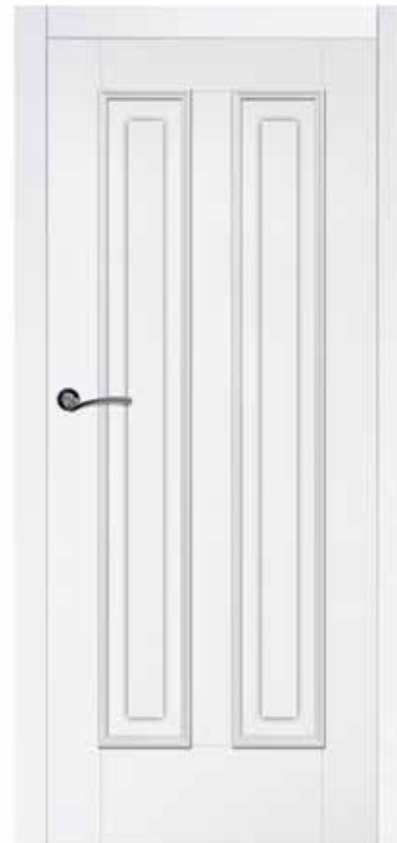

TADEUSZ

CENA: 1790,00 / netto
2201,70 / brutto