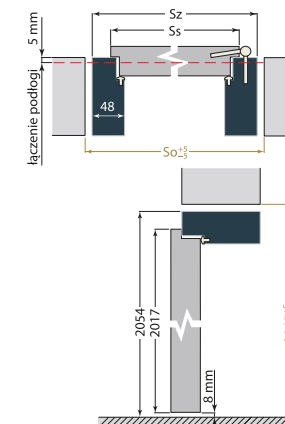

OŚCIEŻNICA STAŁA OPASKI 60/75mm (skrzydło przylgowe)