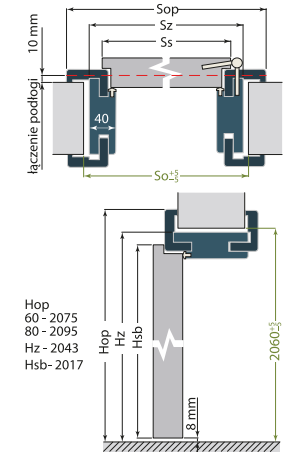

Tabele wymiarowe: Szerokości drzwi * *) wysokości na rysunkach obok tabeli

TABELE WYMIARÓW STANDARDOWYCH

OŚCIEŻNICA REGULOWANA OPASKI 60/80mm (skrzydło bezprzylgowe)

OŚCIEŻNICA REGULOWANA OPASKI 60/80mm (skrzydło przylgowe)