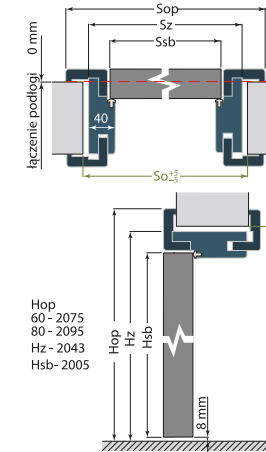

Tabele wymiarowe: Szerokości drzwi * *) wysokości na rysunkach obok tabeli

TABELE WYMIARÓW STANDARDOWYCH

OŚCIEŻNICA REGULOWANA OPASKI 60/80mm (skrzydło bezprzylgowe)

OŚCIEŻNICA REGULOWANA OPASKI 60/80mm (skrzydło przylgowe)