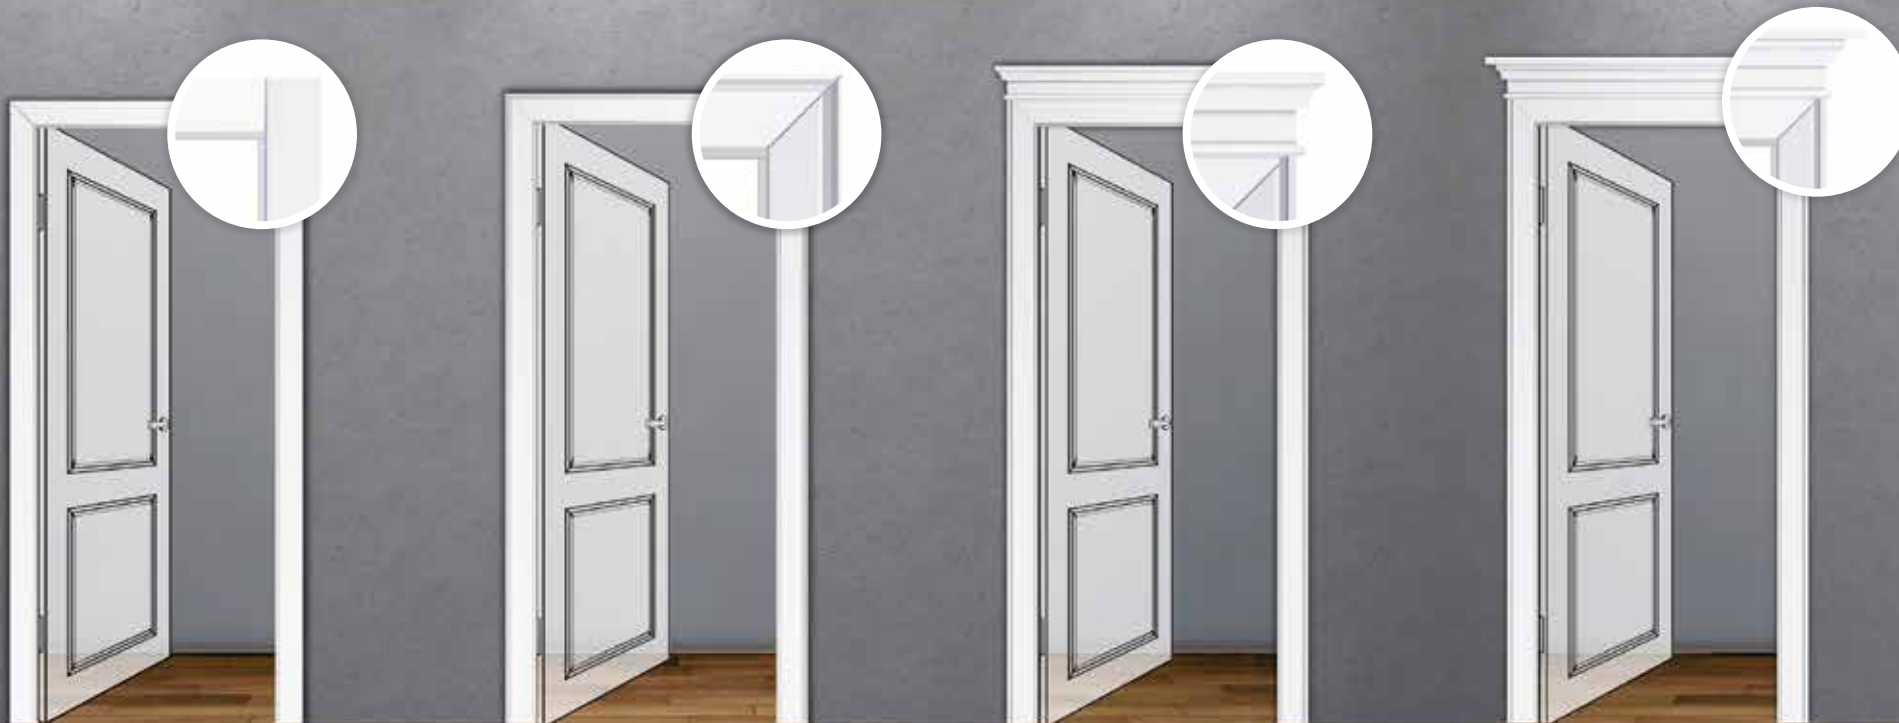

SZYBA HARTOWANA
DECORMAT

OŚCIEŻNICE

Cena obowiązuje przy zakupie kompletu (skrzydło i ościeżnica / system przesuwny).

**OŚCIEŻNICA REGULOWANA
PODSTAWOWA**

	Standard netto/brutto	Premium netto/brutto	Soft netto/brutto
Przylgowe	1200 / 1476,00	1450 / 1783,50	1200 / 1476,00
Bp wid.	1200 / 1476,00	1450 / 1783,50	1200 / 1476,00
Bp niewid.	1500 / 1845,00	1750 / 2152,50	1500 / 1845,00