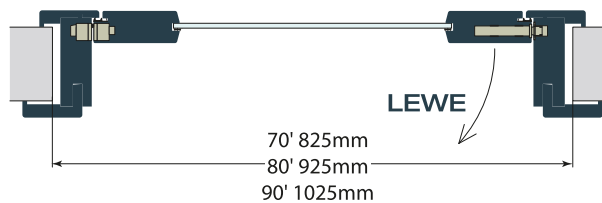

SYSTEM REWERSYJNY

Dopłata

Drzwi Rewersyjne 900,00 / 1107,00 z VAT

Cena zawiera zawiasy oraz ogranicznik otwarcia.

Tylko opaski 80 mm.