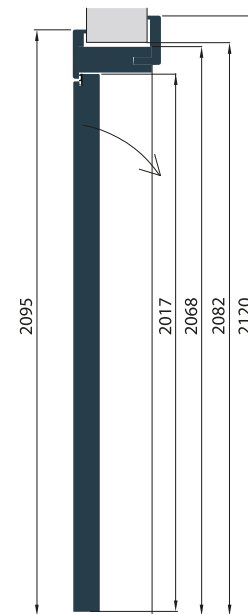

SYSTEM REWERSYJNY

Dopłata

Drzwi Rewersyjne 900,00 / 1107,00 z VAT

Cena zawiera zawiasy oraz ogranicznik otwarcia.

Tylko opaski 80 mm.